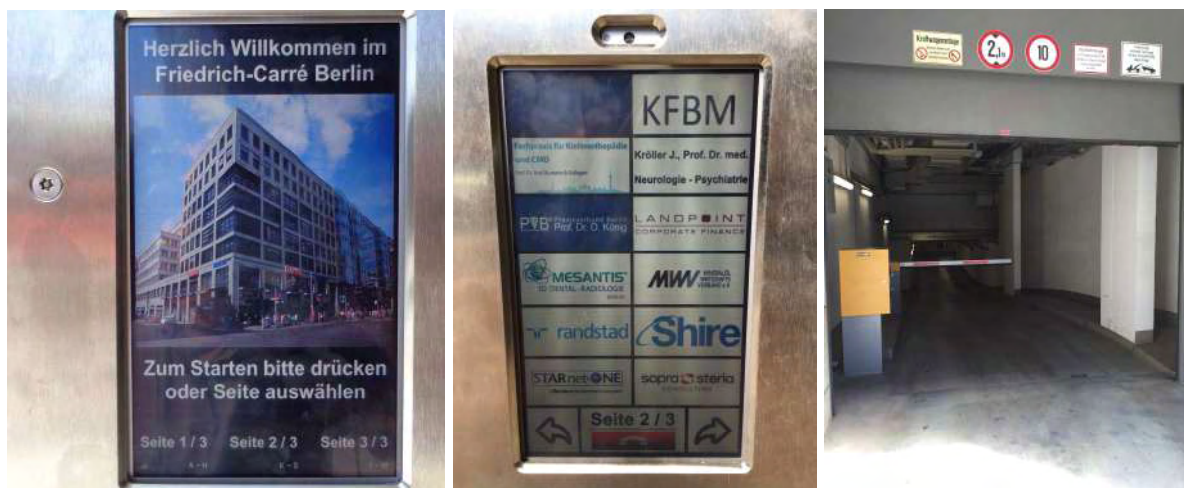

## Tiefgarage Dorotheenstr. 56

Für unsere Patienten stehen im 2. UG der Tiefgarage des Friedrichcarré Parkplätze zur Verfügung (kostenfrei).

Die Einfahrt befindet sich neben der Rumänischen Botschaft und gegenüber dem Maritim Hotel.

Bei der Einfahrt finden Sie eine Klingeltafel mit einem Display.

An der Klingeltafel drücken Sie bitte auf Seite 2/3. Auf dieser Seite wird Ihnen der Praxisverbund Prof. König angezeigt. Drücken Sie bitte auf das Feld und das Garagentor öffnet sich. Sie können jetzt eine Parkkarte entnehmen.

Fahren Sie dann in das 2. Untergeschoss .